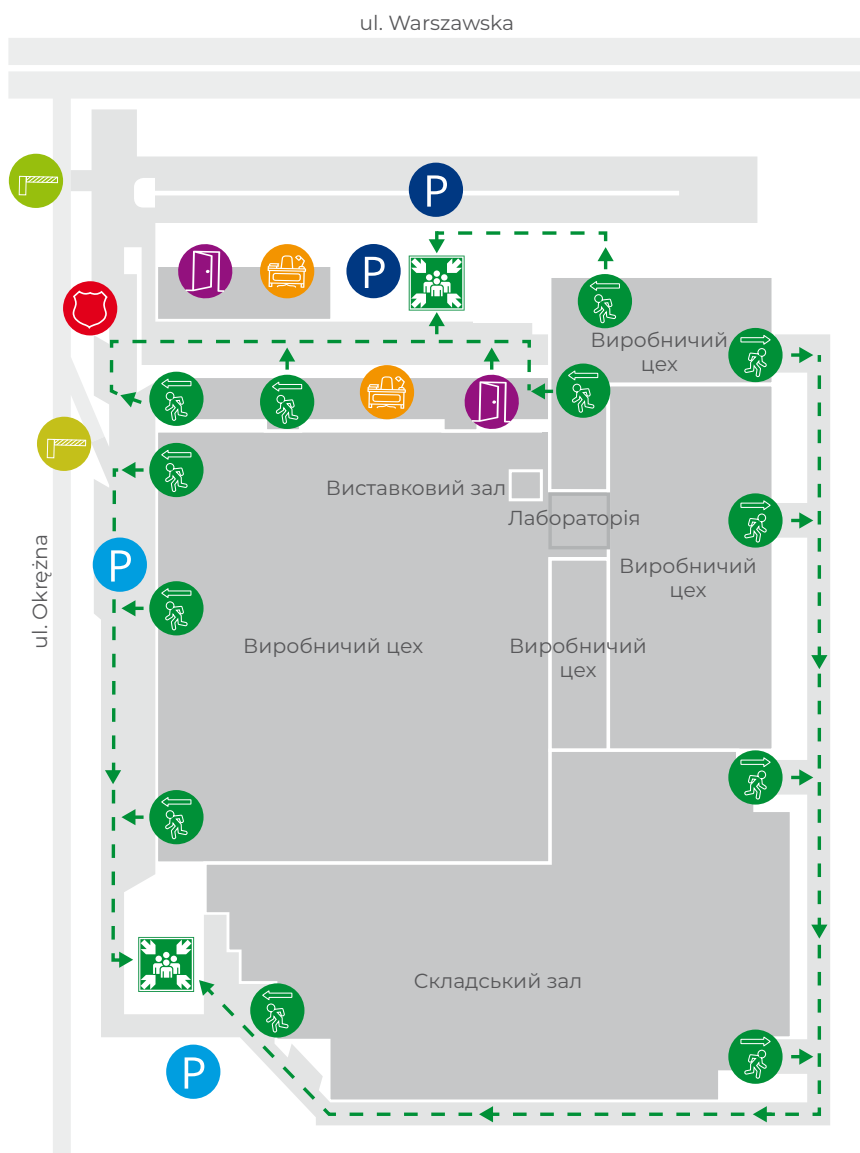

■ ПЕРЕСУВАННЯ ПО ЗАВОДУ

Паркувати транспортні засоби на території об'єкта можна лише у спеціально відведених для цього місцях.

На території заводу діють обмеження швидкості:
– 10 км/год (в приміщеннях),
– 20 км/год (на решті території).

Пересуваючись по території заводу, будьте особливо обережні, звертаючи увагу на рухомі транспортні засоби – навантажувачі, мостові крани.

Забороняється ходити або стояти під вантажем, що переміщується.

ПЛАН ЕВАКУАЦІЇ НА ЗАВОДІ АЛЮПРОФ У БЕЛЬСЬКО-БЯЛІЙ

**ЕКСТРЕННИЙ
НОМЕР**

112

ОХОРОНА ЗАВОДУ

+48 77 400 00 02

УМОВНІ ЗНАКИ

-  Стоянка для гостей
-  Стоянка для доставок
-  Офіс
-  В'їзні ворота – головні
-  В'їзні ворота – доставка
-  Вхід до будівлі
-  Аварійний вихід
-  Збірний пункт евакуації
-  Охорона